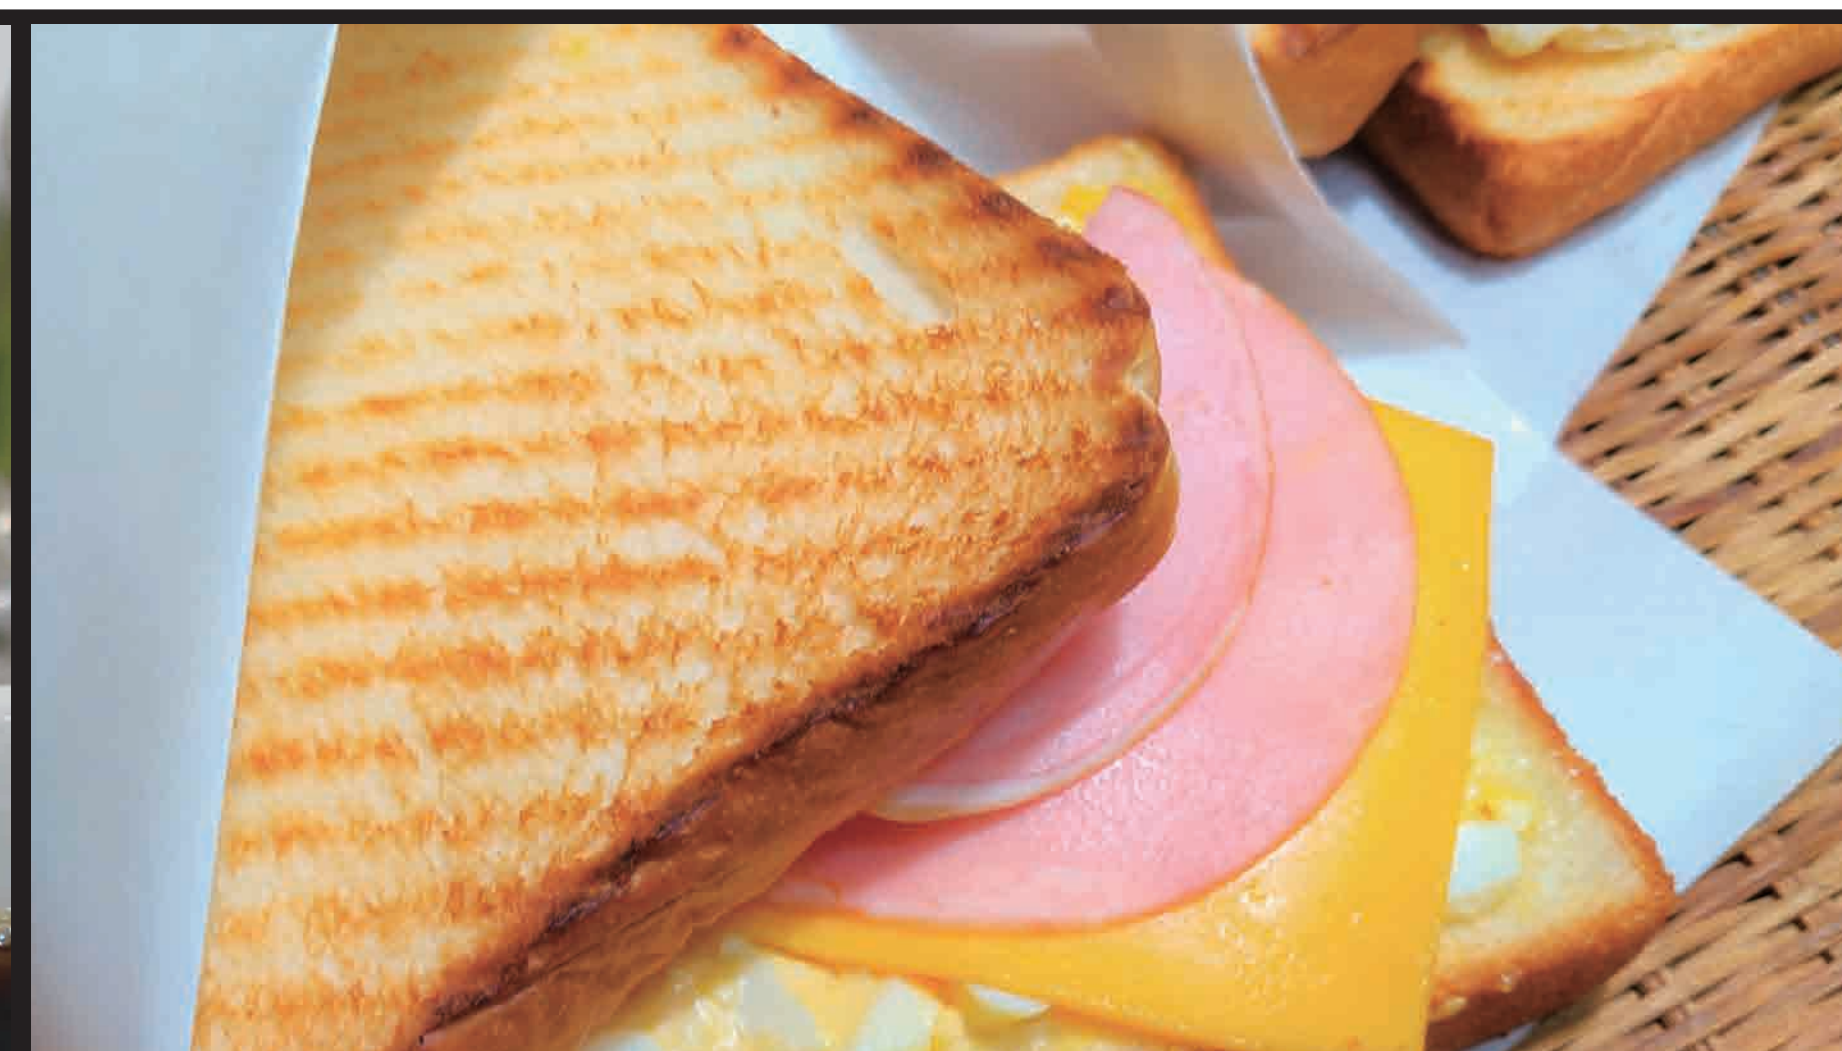

BREAKFAST SPECIAL

トースト set **¥390**
+サラダ&ゆで卵付き Toast

ハムチーズホットサンド set **¥500**
+ゆで卵付き Hot sandwich Ham & cheese

ベーコンエッグホットサンド set **¥590**
+ゆで卵付き Hot sandwich Bacon & egg

ホットドック set **¥500**
+ゆで卵付き Hot dog

アーモンドバタートースト set **¥500**
+サラダ&ゆで卵付き Almond butter toast

set DRINK

XL size
セット価格 +¥140

• **ホットコーヒー**
Hot Coffee

• **紅茶**
Hot tea/Hot Lemon Tea

• **アメリカンコーヒー**
Weak coffee

• **ホットミルク**
Hot milk

• **カフェオレ**
Cafe au lait